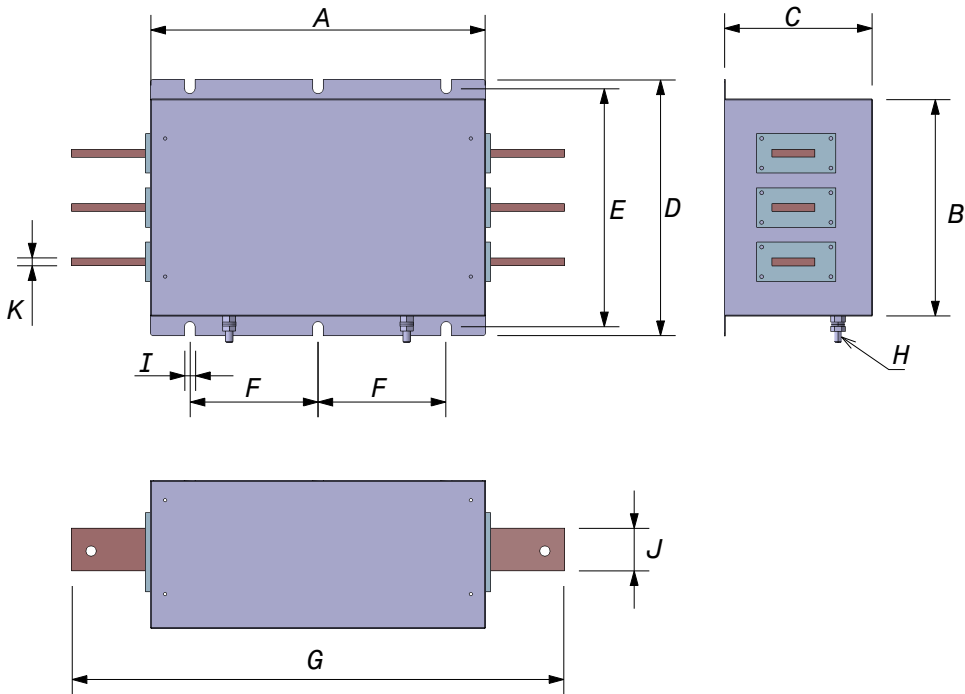

# ENCLOSURES

STYLE: BUSBAR (BB)

BB	CURRENT RATING	A	B	C	D	E	F	G	H	I	J	K
MF 423-3-3D-BB	300-400A	300	210	115	255	230	132.5	450	M8	12	25	6
	500-600A	350	210	135	255	230	145	500	M8	12	25	10
	800-1000A	350	240	170	280	245	145	500	M12	10	40	10
	1600A	400	250	160	300	275	170	600	M12	14	40	12
	2500A	600	300	227	375	315	250	800	M12	15	75	15
MAT: CRCA OR AL				TERMINATION : BUS BAR								

Dimensions in millimeters and are subject to change without notice.